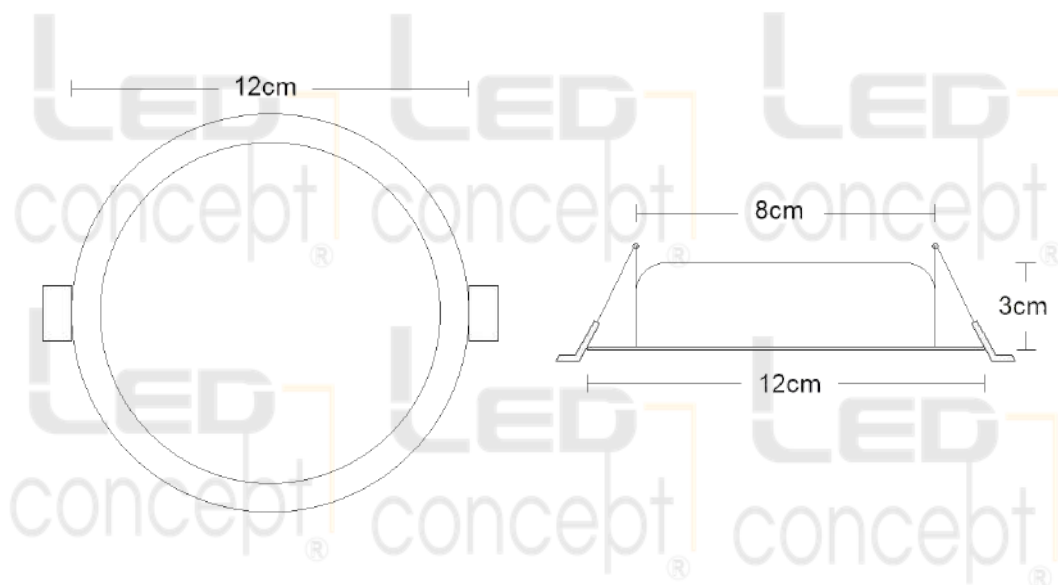

EMPOTRADO BOTE BLANCO 6W

DESCRIPCIÓN

Luminario con Tecnología LED, ideal para sustitución de empotrados con bote integrado, apto para uso en entornos interiores, resistente a la corrosión, de fácil instalación, esmaltado en color blanco.

CARACTERÍSTICAS ELÉCTRICAS

Código	EM00665RBW	EM00630RBW
Potencia	6W	
Tensión	120-277V~50/60Hz	
Ángulo de Apertura	120°	
Temperatura de Trabajo	-20°C a 40°C	

CARACTERÍSTICAS FÍSICAS

Color	Blanco
Montaje	Empotrar
Difusor	Opalino
Material	Aluminio

CARACTERÍSTICAS LUMÍNICAS

Código	EM00665RBW	EM00630RBW
Temperatura de Color	6500°K	3000°K
Flujo Luminoso	480 LM	
Vida útil	40,000 Hrs	

LED

NOM

DIMENSIONES

APLICACIONES

Oficinas

Tiendas
Departamentales

Restaurantes

Hoteles

COMPLEMENTOS

Piezas por caja	100 pzs
Peso por caja	20 Kg
Medidas por caja (cm)	67 x 42 x 28
Garantía	2 años

IP 20

LED

NOM

2 AÑOS
DE GARANTÍA